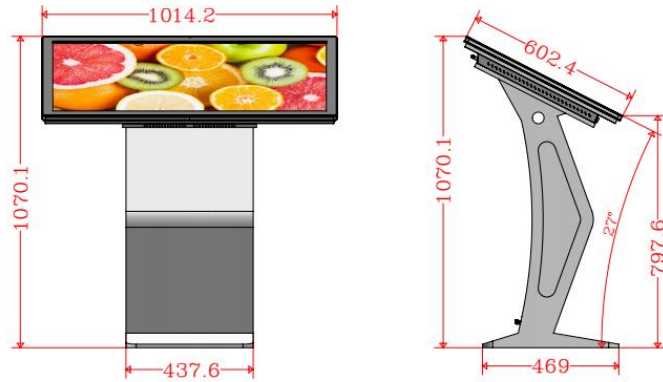

Ficha Técnica – ADV4331(floor) – Totem Touch Horizontal de 43” (Interiores)

CPU	Intel Core i5
RAM	8GB
Sistema Operativo	Windows 10
Pantalla Touch	Capacitivo hasta 20 puntos
Resolución	1920x1080
Panel	43" LCD FHD screen, LED backlight
Angulo	178/178
Contraste	3000
Brillo	400 nits
Redes	WiFi 802.11 y Ethernet RJ45
Puertos USB	4