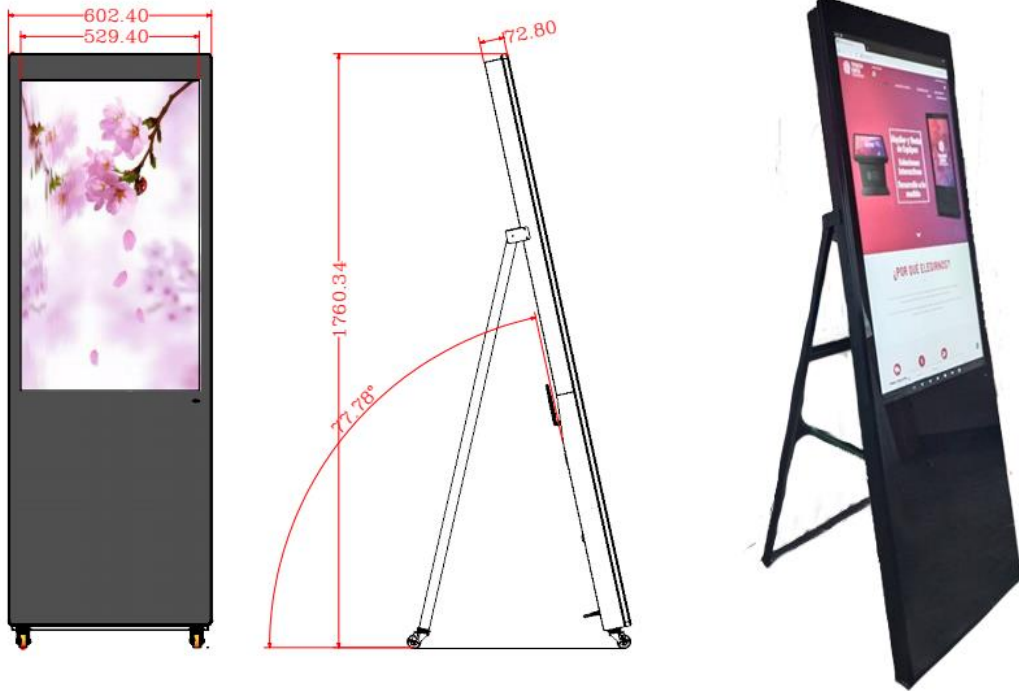

Ficha Técnica – ADV4331(floor) – Totem Touch Portátil de 43" (Interiores)

CPU	RK3568
RAM	2GB
Sistema Operativo	Android
Pantalla Touch	N/A
Resolución	1920x1080
Bluetooth	Sí
Panel	43" LCD FHD screen, LED backlight
Angulo	178/178
Contraste	3000
Brillo	400 nits
Redes	WiFi 802.11 y Ethernet RJ45
Puertos USB	2
Corriente	AC100-240V
Lenguaje	Multi-Lenguaje
Aplicaciones	MSN/Skype/Facebook/Twitter/Youtube/E-mail/google map etc
Video	MPEG-1,MPEG-2,MPEG-4,H.263,H.264,RV etc.,support up to 1080p
Disco Duro	16GB

IMPORTANTE

- Se recomienda NO movilizar el totem sin el uso de las ruedas. Luego de ser instalado, en caso de realizarlo, se sugiere que lo haga un profesional.
- Comunicarse con su ejecutivo a cargo en caso sea requerido el servicio.
- Para la correcta movilización del totem, le brindamos los siguientes alcances
 - Cargar los totems desde sus asas y realizarlo con precaución.
 - En caso de trasladarlo de manera tosca y ejerciendo presión en ciertos puntos puede dañar la pantalla o el táctil.
 - Para la movilización dentro de un vehículo, colocar el totem de manera horizontal, retirando primero la base de soporte y dentro de su caja, de tal forma que no permita el movimiento del equipo.
 - No ejercer presión en los bordes.
 - Mantener el totem alejado de la humedad.
 - Se recomienda utilizar un estabilizador de energía.
 - **No exponerlo al sol (el totem es de interiores).**